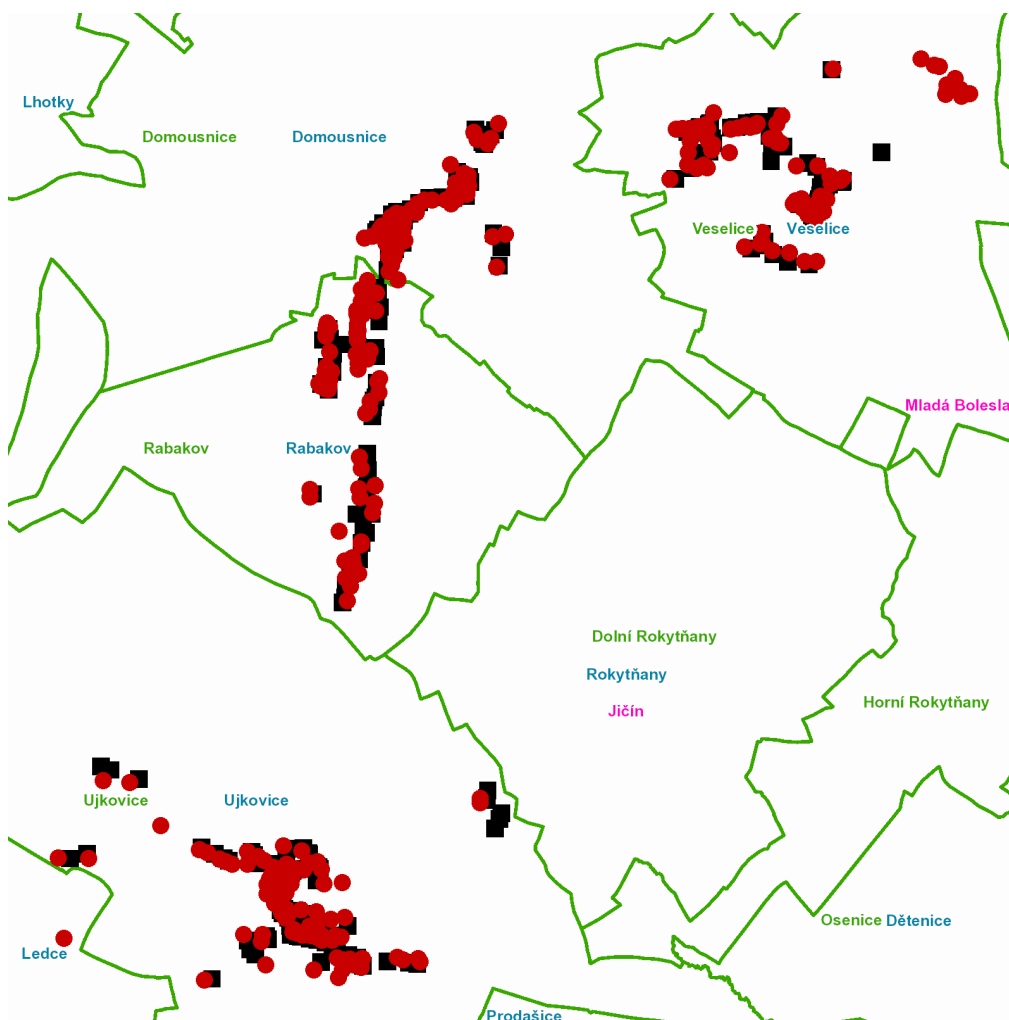

dne **1. 4. 2021** od **7:30** do **17:30** hodin

Plánovaná odstávka zahrnuje tyto lokality:**Domousnice** (okres Mladá Boleslav)

č. p. 1, 2, 3, 7, 9, 10, 12-16, 20, 22, 24, 27, 29-33, 49, 68, 71, 73-81, 83-88, 90-94, 97, 98, 99, 100, 109, 111

č. ev. 1, 2, 4-11

kat. území **Veselice** (kód **780812**): **parcelní č.** 1/1

kat. území **Ledce u Mladé Boleslavi** (kód **679623**): **parcelní č.** 218/1

UPOZORNĚNÍ

Dotčené zařízení distribuční soustavy je nutné i v době odstávky považovat za zařízení pod napětím, a proto vás žádáme o dodržení všech zásad bezpečnosti a provedení opatření potřebných k zamezení případných škod na zdraví a majetku. | Provozovatelé výroben elektřiny jsou povinni zajistit přerušení dodávky elektřiny z výroby do vypnutého úseku distribuční soustavy.

dne **1. 4. 2021** od **7:30** do **17:30** hodin**Orientační mapový podklad odstávkou dotčených lokalit****VYSVĚTLIVKY**

- – adresy dotčené odstávkou elektřiny
- – místa připojení k elektrické síti dotčená odstávkou